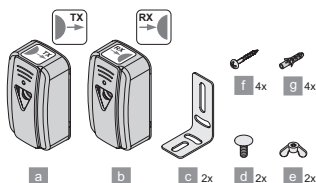

Lichtschanke (4-Draht) /  
Photo cells (4-wire) /  
Cellules photoélectriques (4 fils)

**ACHTUNG!**  
Die Montage von Lichtschranken darf nur von Fachpersonal ausgeführt werden.

**CAUTION!**  
Only qualified personnel are allowed to install photo eyes.

**ATTENTION !**  
Le montage des barrières lumineuses ne doit être effectué que par le personnel spécialisé.

**Technische Daten / Technical specifications / Caractéristiques techniques**

Reichweite / Usage range / Portée	10 m
Temperaturbereich / Temperature range / Plage de temp.	-20° C ... 70° C
Nennspannungsbereich / Rated voltage range / Tension nominale	AC 12 ...24 V, DC 15 ...35 V
Stromaufnahme / Current consumption / Courant consommé	max. 45 mA
Schutzart / Protection class / Classe de protection	IP 44
Kontaktbelastbarkeit / Contact rating / Courant max. contact	0,5 A / DC 25 V