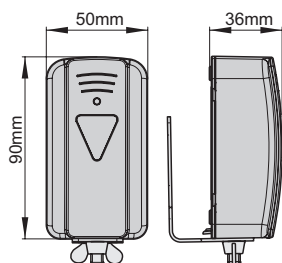

Lichtschanke (4-Draht) /  
Photo cells (4-wire) /  
Cellules photoélectriques (4 fils)

**ACHTUNG!**  
Die Montage von Lichtschranken darf nur von Fachpersonal ausgeführt werden.

**CAUTION!**  
Only qualified personnel are allowed to install photo eyes.

**ATTENTION !**  
Le montage des barrières lumineuses ne doit être effectué que par le personnel spécialisé.

**Technische Daten / Technical specifications / Caractéristiques techniques**

Reichweite / Usage range / Portée	10 m
Temperaturbereich / Temperature range / Plage de temp.	-20° C ... 70° C
Nennspannungsbereich / Rated voltage range / Tension nominale	AC 12 ...24 V, DC 15 ...35 V
Stromaufnahme / Current consumption / Courant consommé	max. 45 mA
Schutzart / Protection class / Classe de protection	IP 44
Kontaktbelastbarkeit / Contact rating / Courant max. contact	0,5 A / DC 25 V